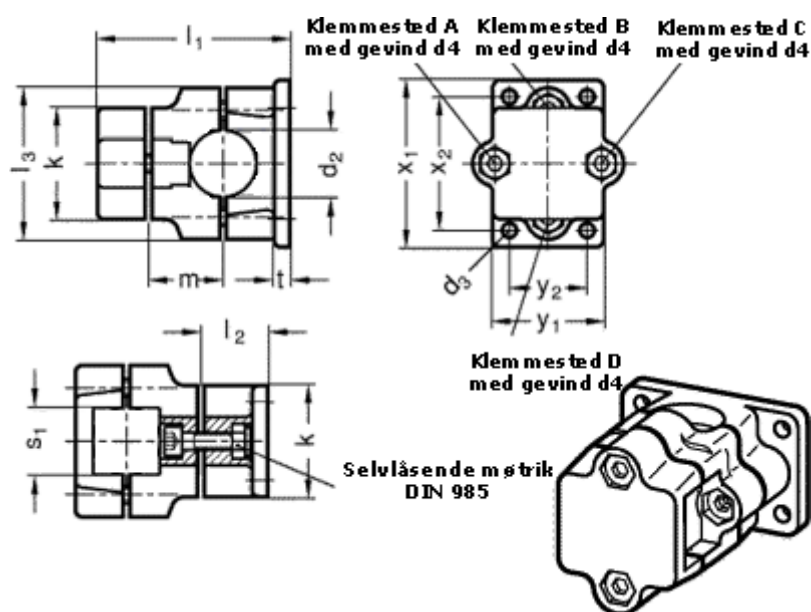

Varenummer: 20141V25B252SW
 Beskrivelse: E+G Kryds m/flange
 GN141-V25-B25-2-SW

Mål

$d_2 = 25$	$s_1 = 25$
$d_3 = 7$	$t = 7$
$d_4 = M 8$	Vippehåndtag = GN 911-M 8-35 skal bestilles separat
$k = 50$	$x_1 = 75$
$l_1 = 89$	$x_2 = 60$
$l_2 = 30$	$y_1 = 50$
$l_3 = 68$	$y_2 = 35$
$m = 36$	